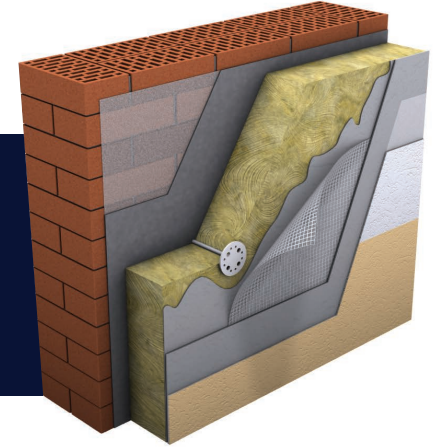

Tabii daşlardan hazırlanan ekoloji cəhətdən təmiz TexnoNIKOL izolyasiya məhsulları istilik və soyuqkeçirməyə qarşı avəzsizdir. Yanmaya qarşı davamlı olan bu material enerji sarfiyyatını minimuma endirir.