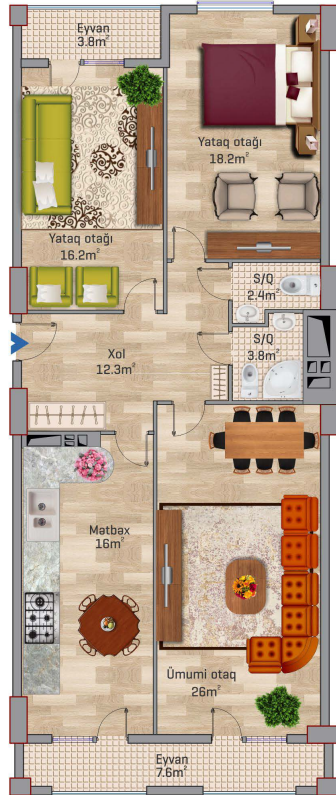

TƏMİRLİ

BƏLİ

www.kristalabsheron.az

(012) 432 11 21 / (050) 274 33 00

2 OTAQLI
MƏNZİL
PLANI

73.3 m²

OTAQ SAYI

2

SAHƏSİ

73.3m²

PƏNCƏRƏ SAYI

3

PARKİNG

VAR

TƏMİRLİ

BƏLİ

Kristal Abşeron layihələrində mənzillər tam təmirli verilir.
Bəs sizdə necədir?

MƏNZİLLƏRİN PLANI

3 OTAQLI
MƏNZİL
PLANI

106.3 m²

OTAQ SAYI	3
SAHƏSİ	106.3 m ²
PƏNCƏRƏ SAYI	4
PARKİNG	VAR
TƏMİRLİ	BƏLİ

**25 İLLİK
İPOTEKA**