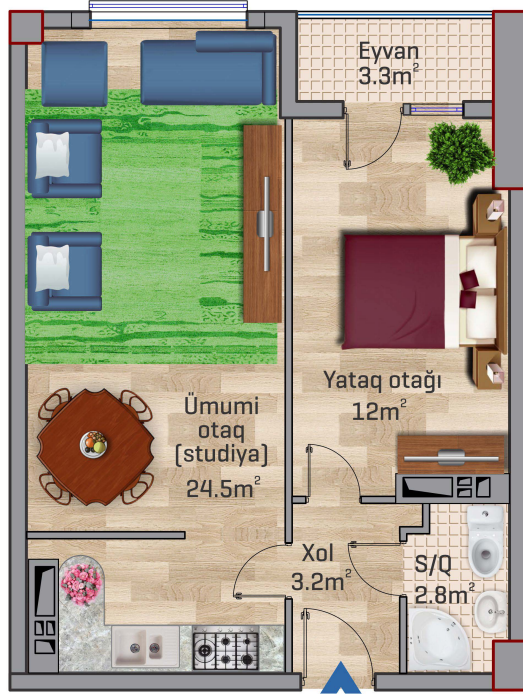

MƏNZİLLƏRİN PLANI

1 OTAQLI
MƏNZİL
PLANI

52.5 m²

OTAQ SAYI

1

SAHƏSİ

52.5 m²

PƏNCƏRƏ SAYI

2 OTAQLI
MƏNZİL
PLANI

45.8 m²

OTAQ SAYI	2
SAHƏSİ	45.8 m ²
PƏNCƏRƏ SAYI	2
PARKİNQ	VAR
TƏMİRLİ	BƏLİ

www.kristalabsheron.az

(012) 432 11 21 / (050) 274 33 00

MƏNZİLLƏRİN PLANI

2 OTAQLI
MƏNZİL
PLANI

54.7 m²