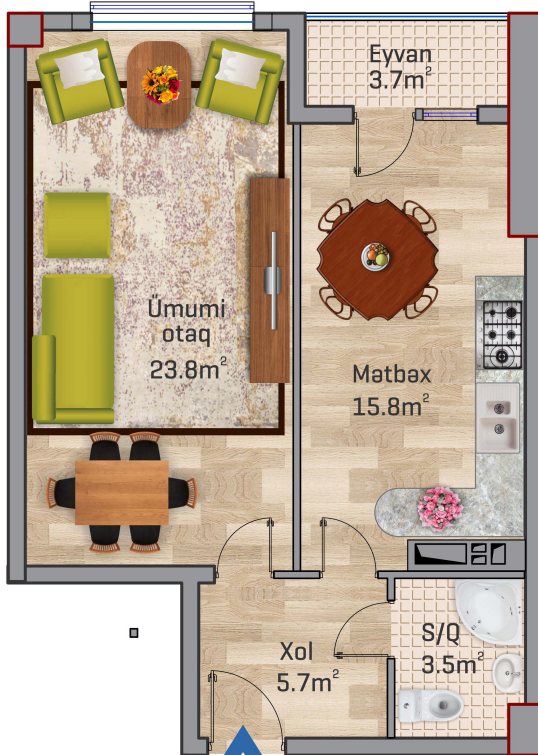

MƏNZİLLƏRİN PLANI

1 OTAQLI
MƏNZİL
PLANI

52.5 m²

OTAQ SAYI

1

SAHƏSİ

52.5 m²

PƏNCƏRƏ SAYI