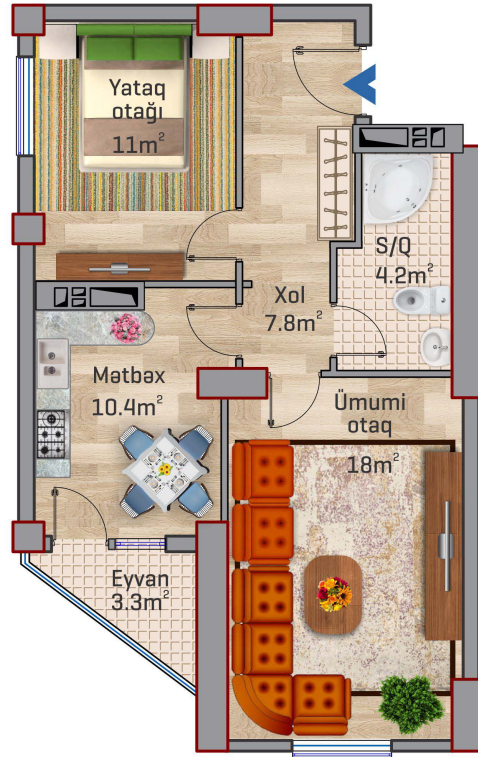

MƏNZİLLƏRİN PLANI

1 OTAQLI
MƏNZİL
PLANI

52.5 m²

OTAQ SAYI

1

SAHƏSİ

52.5 m²

PƏNCƏRƏ SAYI

2 OTAQLI
MƏNZİL
PLANI

45.8 m²

OTAQ SAYI	2
SAHƏSİ	45.8 m ²
PƏNCƏRƏ SAYI	2
PARKİNQ	VAR
TƏMİRLİ	BƏLİ

www.kristalabsheron.az

(012) 432 11 21 / (050) 274 33 00

MƏNZİLLƏRİN PLANI

2 OTAQLI
MƏNZİL
PLANI

54.7 m²